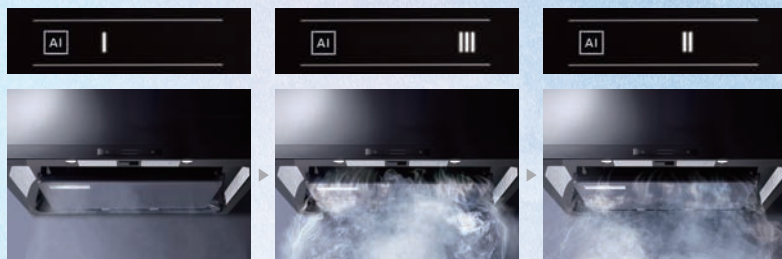

## Point 4

煙やにおいを感知し  
風のレベルを自動切換え ✨

内蔵する「環境センサー」が空気質の変化を捉えて、キープクリーンフードが3段階の風量レベルを自動でコントロール。調理中に、煩わしい風量切換えの操作は必要ありません。

タカラスタンダードが  
環境センサー  
初導入!!

煙やにおいが少ない場合は  
風量レベル「I」に自動切換え

煙やにおいが増えてきた場合は  
風量レベル「III」に自動切換え