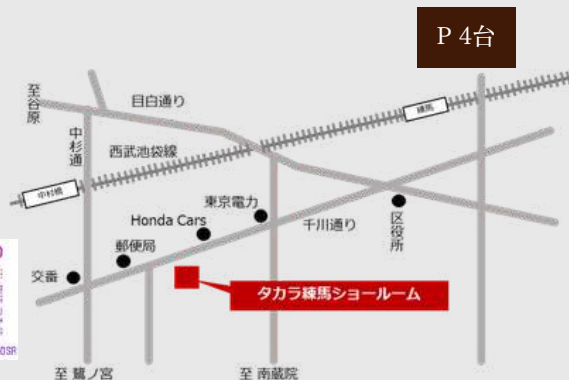

Takara standard

練馬ショールーム

Open/10:00-17:00

Tel/O3-5241-2921

〒176-0023 東京都練馬区中村北2-20-11

@TAKARASTANDARD_TOKYO SR

Bath

Sanitary

手の届く憧れの暮らし。タカラスタANDARDショールームはあなたの『叶えたい』にピッタリな水まわりをご提案します。上質なインテリアに囲まれて、理想の暮らしを見つけましょう。

[オススメしたい浴室] [品質満足度]
[お手入れ簡単な浴室] [総合満足度]

No.1

浴室に関する調査。日本マーケティングリサーチ機構調べ。調査期間：2021年8月調査実施。

R Refit MODEL CHANGE

リフィット

憧れ空間